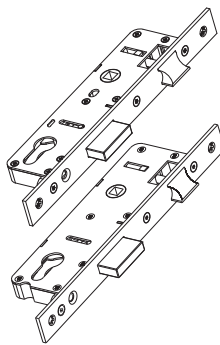

Mortise Door Locks Врезной замок

Bathroom & WC Mortise Door Lock for Wooden (Timber) Doors Дверной Замок для WC (Дерево)

	A	B	
V.W2320.90.01	20	23	40
V.W2325.90.01	25	23	40
V.W2330.90.01	30	23	40
V.W2335.90.01	35	23	40

	A	B	
V.W2320.85.01	20	23	40
V.W2325.85.01	25	23	40
V.W2330.85.01	30	23	40
V.W2335.85.01	35	23	40
V.W2340.85.01	40	23	40
V.W2345.85.01	45	23	40

	A	B	
V.W2325.92.01	25	23	40
V.W2330.92.01	30	23	40
V.W2335.92.01	35	23	40
V.W2340.92.01	40	23	40