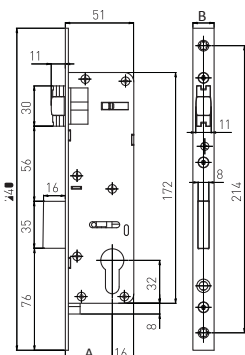

Mortise Door Lock with Roller Latch for PVC Doors Дверной Замок с Роликом (ПВХ)

	A	B	
V.1620.00.01	20	16	40
V.1625.00.01	25	16	40
V.1630.00.01	30	16	40
V.1635.00.01	35	16	40