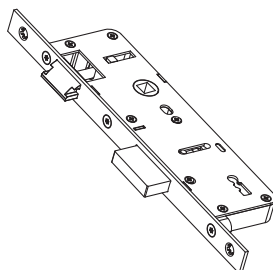

Interior Mortise Door Lock for PVC Doors Дверной Замок для Межкомнат (ПВХ)