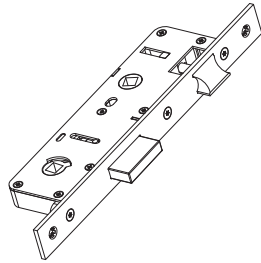

Mortise Door Locks Врезной замок

Bathroom & WC Mortise Door Lock for Wooden (Timber) Doors Дверной Замок для WC (Дерево)