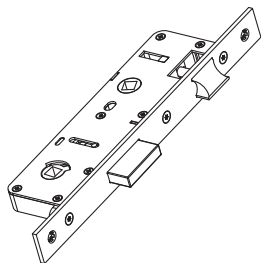

Mortise Door Locks Врезной замок

Bathroom & WC Mortise Door Lock for Aluminium Doors Дверной Замок для WC (Алюминий)