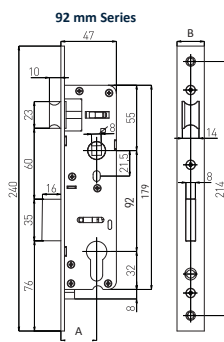

Mortise Door Locks Врезной замок

Bathroom & WC Mortise Door Lock for Wooden (Timber) Doors Дверной Замок для WC (Дерево)

	A	B	
V.W2320.90.01	20	23	40
V.W2325.90.01	25	23	40
V.W2330.90.01	30	23	40
V.W2335.90.01	35	23	40

	A	B	
V.W2320.85.01	20	23	40
V.W2325.85.01	25	23	40
V.W2330.85.01	30	23	40
V.W2335.85.01	35	23	40
V.W2340.85.01	40	23	40
V.W2345.85.01	45	23	40

	A	B	
V.W2325.92.01	25	23	40
V.W2330.92.01	30	23	40
V.W2335.92.01	35	23	40
V.W2340.92.01	40	23	40