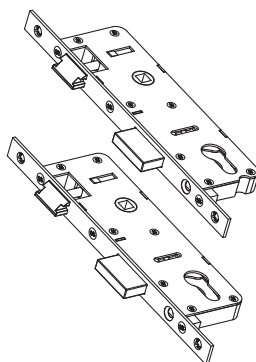

Mortise Door Locks Врезной замок

VHS

Bathroom & WC Mortise Door Lock for PVC Doors Дверной Замок для WC (ПВХ)

	A	B	
V.1620.90.01	20	16	40
V.1625.90.01	25	16	40
V.1630.90.01	30	16	40
V.1635.90.01	35	16	40
V.1640.90.01	40	16	40

	A	B	
V.1620.85.01	20	16	40
V.1625.85.01	25	16	40
V.1630.85.01	30	16	40
V.1635.85.01	35	16	40
V.1640.85.01	40	16	40
V.1645.85.01	45	16	40

	A	B	
V.1625.92.01	25	16	40
V.1630.92.01	30	16	40
V.1635.92.01	35	16	40
V.1640.92.01	40	16	40