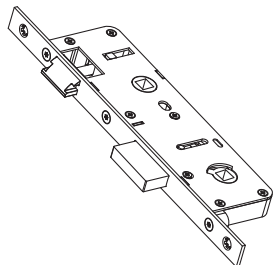

Mortise Door Locks Врезной замок

- 07.01.00** Mortise Door Locks for PVC Doors
Дверной Замок (ПВХ)
- 07.02.00** Mortise Door Lock for Aluminium Doors
Дверной Замок (Алюминий)
- 07.03.00** Mortise Door Lock for Wooden (Timber) Doors
Дверной Замок (Дерево)
- 07.04.00** Cylinders
Цилиндр

Mortise Door Locks Врезной замок

VHS

Bathroom & WC Mortise Door Lock for PVC Doors Дверной Замок для WC (ПВХ)

	A	B	
V.1620.90.01	20	16	40
V.1625.90.01	25	16	40
V.1630.90.01	30	16	40
V.1635.90.01	35	16	40
V.1640.90.01	40	16	40