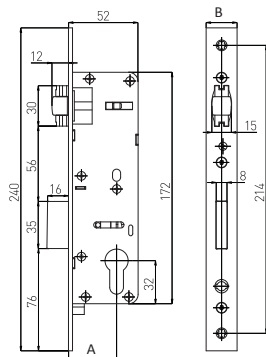

Mortise Door Lock with Roller Latch for Wooden (Timber) Doors Дверной Замок с Роликом (Дерево)

	A	B	
V.W2320.00.01	20	23	40
V.W2325.00.01	25	23	40
V.W2330.00.01	30	23	40
V.W2335.00.01	35	23	40