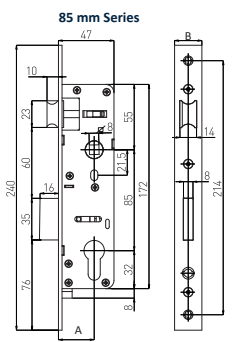

Mortise Door Locks Врезной замок

Bathroom & WC Mortise Door Lock for Wooden (Timber) Doors Дверной Замок для WC (Дерево)

	A	B	
V.W2320.90.01	20	23	40
V.W2325.90.01	25	23	40
V.W2330.90.01	30	23	40
V.W2335.90.01	35	23	40

	A	B	
V.W2320.85.01	20	23	40
V.W2325.85.01	25	23	40
V.W2330.85.01	30	23	40
V.W2335.85.01	35	23	40
V.W2340.85.01	40	23	40
V.W2345.85.01	45	23	40

	A	B	
V.W2325.92.01	25	23	40
V.W2330.92.01	30	23	40
V.W2335.92.01	35	23	40
V.W2340.92.01	40	23	40