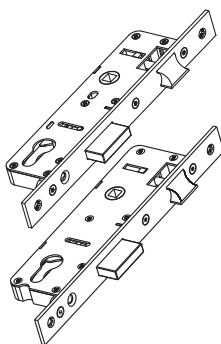

Mortise Door Lock for Aluminium Doors Дверной Замок 85-92 (Алюминий)