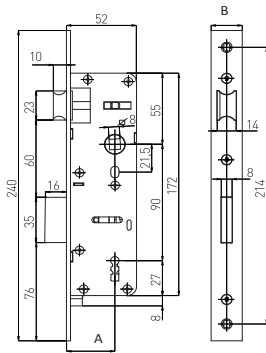

Interior Mortise Door Lock for Wooden (Timber) Doors Дверной Замок для Межкомна (Дерево)

	A	B	
V.W2320.90.02	20	23	40
V.W2325.90.02	25	23	40
V.W2330.90.02	30	23	40
V.W2335.90.02	35	23	40