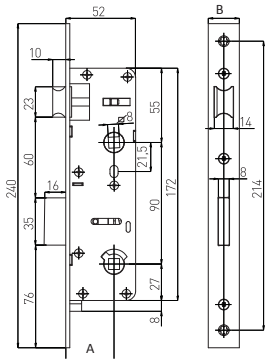

	A	B	
V.2325.92.01	25	23	40
V.2330.92.01	30	23	40
V.2335.92.01	35	23	40
V.2340.92.01	40	23	40

Mortise Door Lock with Roller Latch for Aluminium Doors Дверной Замок с Роликом (Алюминий)

	A	B	
V.2320.00.01	20	23	40
V.2325.00.01	25	23	40
V.2330.00.01	30	23	40
V.2335.00.01	35	23	40

Mortise Door Locks Врезной замок

Bathroom & WC Mortise Door Lock for Wooden (Timber) Doors Дверной Замок для WC (Дерево)

	A	B	
V.W2320.90.01	20	23	40
V.W2325.90.01	25	23	40
V.W2330.90.01	30	23	40
V.W2335.90.01	35	23	40

	A	B	
V.W2320.85.01	20	23	40
V.W2325.85.01	25	23	40
V.W2330.85.01	30	23	40
V.W2335.85.01	35	23	40
V.W2340.85.01	40	23	40
V.W2345.85.01	45	23	40

	A	B	
V.W2325.92.01	25	23	40
V.W2330.92.01	30	23	40
V.W2335.92.01	35	23	40
V.W2340.92.01	40	23	40