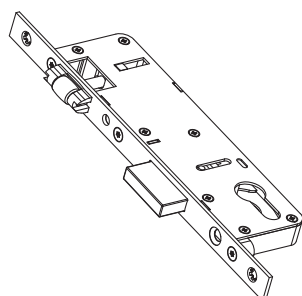

Mortise Door Lock with Roller Latch for PVC Doors Дверной Замок с Роликом (ПВХ)

	A	B	
V.1620.00.01	20	16	40
V.1625.00.01	25	16	40
V.1630.00.01	30	16	40
V.1635.00.01	35	16	40