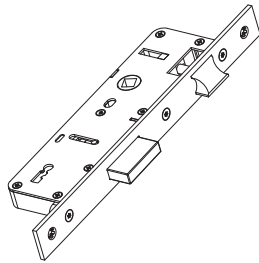

Interior Mortise Door Lock for Wooden (Timber) Doors Дверной Замок для Межкомна (Дерево)