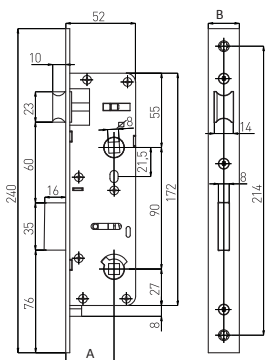

Mortise Door Locks Врезной замок

Bathroom & WC Mortise Door Lock for Aluminium Doors Дверной Замок для WC (Алюминий)

	A	B	
V.2320.90.01	20	23	40
V.2325.90.01	25	23	40
V.2330.90.01	30	23	40
V.2335.90.01	35	23	40
V.2340.90.01	40	23	40