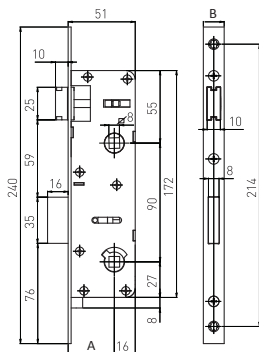

Mortise Door Locks Врезной замок

VHS

Bathroom & WC Mortise Door Lock for PVC Doors Дверной Замок для WC (ПВХ)

	A	B	
V.1620.90.01	20	16	40
V.1625.90.01	25	16	40
V.1630.90.01	30	16	40
V.1635.90.01	35	16	40
V.1640.90.01	40	16	40

	A	B	
V.1620.85.01	20	16	40
V.1625.85.01	25	16	40
V.1630.85.01	30	16	40
V.1635.85.01	35	16	40
V.1640.85.01	40	16	40
V.1645.85.01	45	16	40

	A	B	
V.1625.92.01	25	16	40
V.1630.92.01	30	16	40
V.1635.92.01	35	16	40
V.1640.92.01	40	16	40

	A	B	
V.W2320.85.01	20	23	40
V.W2325.85.01	25	23	40
V.W2330.85.01	30	23	40
V.W2335.85.01	35	23	40
V.W2340.85.01	40	23	40
V.W2345.85.01	45	23	40

	A	B	
V.W2325.92.01	25	23	40
V.W2330.92.01	30	23	40
V.W2335.92.01	35	23	40
V.W2340.92.01	40	23	40