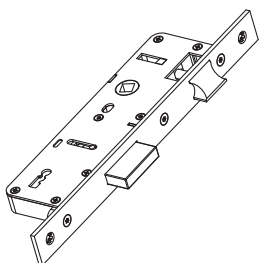

Interior Mortise Door Lock for Aluminium Doors Дверной Замок для Межкомна (Алюминий)