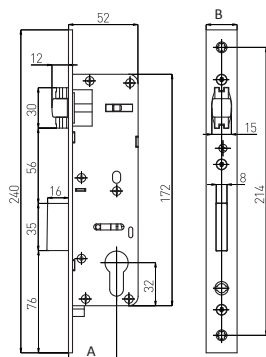

Mortise Door Lock with Roller Latch for Aluminium Doors Дверной Замок с Роликом (Алюминий)

	A	B	
V.2320.00.01	20	23	40
V.2325.00.01	25	23	40
V.2330.00.01	30	23	40
V.2335.00.01	35	23	40