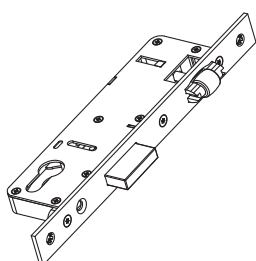

	A	B	
V.2320.90.02	20	23	40
V.2325.90.02	25	23	40
V.2330.90.02	30	23	40
V.2335.90.02	35	23	40
V.2340.90.02	40	23	40

Mortise Door Lock for Aluminium Doors Дверной Замок 85-92 (Алюминий)

	A	B	
V.2320.85.01	20	23	40
V.2325.85.01	25	23	40
V.2330.85.01	30	23	40
V.2335.85.01	35	23	40
V.2340.85.01	40	23	40
V.2345.85.01	45	23	40

	A	B	
V.2325.92.01	25	23	40
V.2330.92.01	30	23	40
V.2335.92.01	35	23	40
V.2340.92.01	40	23	40

Mortise Door Lock with Roller Latch for Aluminium Doors Дверной Замок с Роликом (Алюминий)

	A	B	
V.2320.00.01	20	23	40
V.2325.00.01	25	23	40
V.2330.00.01	30	23	40
V.2335.00.01	35	23	40