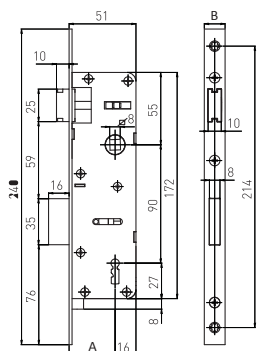

Interior Mortise Door Lock for PVC Doors Дверной Замок для Межкомнат (ПВХ)