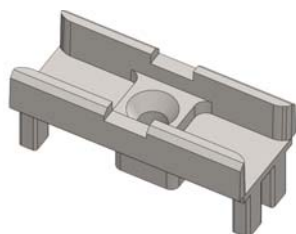

Strikers

Ответная планка

Sliding Gear Keep (Zamak)
 Ответная Планка Раздвижная (Цинковая)

	Axis		
V.003.03.01	-	2	1000

Security Gear Keep
 Ответная Планка Противовзломная

	Axis		
V.002.06.01	13	3	500

Stulp Striker
 Ответная Планка Манжеты

VSK

	Axis		
V.07.580.00.01	-	1	1000

Stulp Striker with Euro-groove Support
 Отв. Планка Для Штульпа С Зубчиком

VSK-2

	Axis		
V.07.580.02.01	-	1	1000

Stulp Striker Symmetrical
 Отв. Планка Для Штульпа Симм.

VSK-3

	Axis		
V.07.580.03.01	-	1	1000

Stulp Striker (Assembled on Lever Arm Gear)
 Отв. Планка Для Штульпового Запора

VSK-4

	Axis		
V.07.580.04.01	-	2	1000