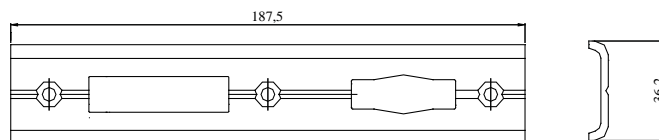

Aluminium Door Lock Striker (Roller)
Встречная Планка Замка на Алюминий (под ролик)

	Product	RAL		
V.004.14.01	Roller	Silver	3	100