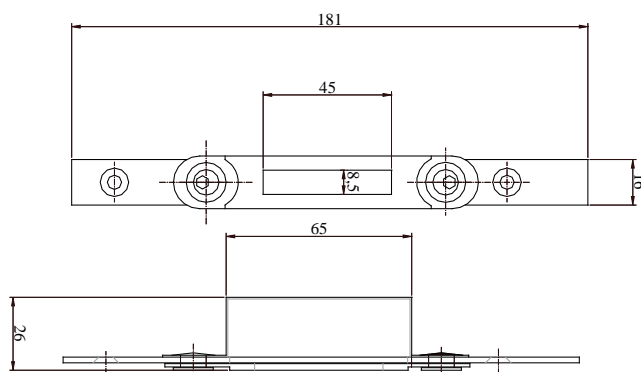

Striker for Multipoint Door Lock with Hook Ответная планка многозапорного замка с зацепом

		Axis		
V.004.10.01		9	2	10
V.004.11.01		13	2	10