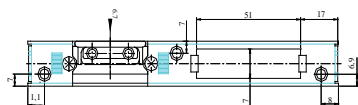

Adjustable Door Lock Striker (Short)
Регулируемые ответные планки (Короткие)

V.004.03.01

V.004.04.01

Product			
V.004.03.01	Zamak/Steel	2	250
V.004.04.01	Steel	4	375

Adjustable Door Lock Striker (Long) with/without Plastic Part
Регулируемые ответные планки длинные без пласт. частью / с пласт. частью

V.004.02.01

V.004.12.02

V.004.12.02

V.004.04.02

V.004.04.02

V.004.02.01

V.004.12.02

(With Plastic Part)