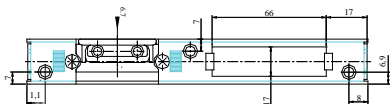

Adjustable Door Lock Striker (Short)
Регулируемые ответные планки (Короткие)

V.004.03.01

V.004.04.01

Product			
V.004.03.01	Zamak/Steel	2	250
V.004.04.01	Steel	4	375

Adjustable Door Lock Striker (Long) with/without Plastic Part
Регулируемые ответные планки длинные без пласт. частью / с пласт. частью

V.004.02.01

V.004.12.02

V.004.12.02

V.004.04.02

V.004.04.02

V.004.02.01

V.004.12.02

(With Plastic Part)