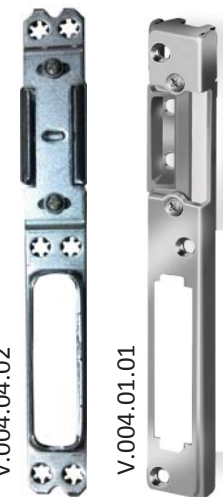

Adjustable Door Lock Striker (Short)
Регулируемые ответные планки (Короткие)

V.004.03.01

V.004.04.01

Product			
V.004.03.01	Zamak/Steel	2	250
V.004.04.01	Steel	4	375

Adjustable Door Lock Striker (Long) with/without Plastic Part
Регулируемые ответные планки длинные без пласт. частью / с пласт. частью

V.004.02.01

V.004.12.02

V.004.12.02

V.004.04.02

V.004.04.02

V.004.02.01

V.004.12.02

(With Plastic Part)

V.004.04.02

V.004.01.01

(Without Plastic Part)

Product				
V.004.01.01	Zamak/Steel	-	3	150
V.004.01.03	Painted	-	3	150
V.004.04.02	Steel	-	6	280
V.004.12.01	Eco Zamak/Steel	-	3	150
V.004.02.01	Zamak/Steel	+	3	100
V.004.02.03	Painted	+	3	100
V.004.12.02	Eco Zamak/Steel	+	3	100