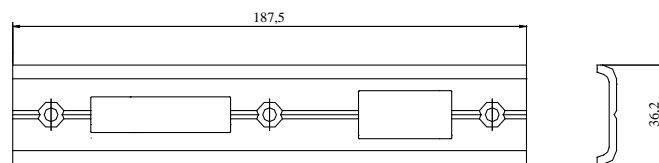

Strikers

Ответная планка

Adjustable Door Lock Striker (Short/Long) 9-13 mm R/L Регулируемые ответные планки длинные / короткие

V.004.06.01

V.004.08.01R

		Axis		
V.004.05.01		9	4	125
V.004.06.01		13	4	125
V.004.07.01R		9	6	200
V.004.07.01L		9	6	200
V.004.08.01R		13	6	200
V.004.08.01L		13	6	200

Striker for Multipoint Door Lock with Hook Ответная планка многозапорного замка с зацепом

		Axis		
V.004.10.01		9	2	10
V.004.11.01		13	2	10

Aluminium Door Lock Striker (Standard)
Встречная Планка Замка на Алюминий (стандартная)