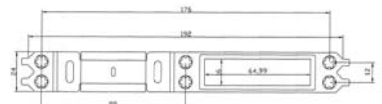

Adjustable Door Lock Striker (Short)
Регулируемые ответные планки (Короткие)

V.004.03.01

V.004.04.01

Product			
V.004.03.01	Zamak/Steel	2	250
V.004.04.01	Steel	4	375

Adjustable Door Lock Striker (Long) with/without Plastic Part
Регулируемые ответные планки длинные без пласт. частью / с пласт. частью

V.004.02.01

V.004.12.02

V.004.12.02

V.004.04.02

V.004.04.02

V.004.02.01

V.004.12.02

(With Plastic Part)