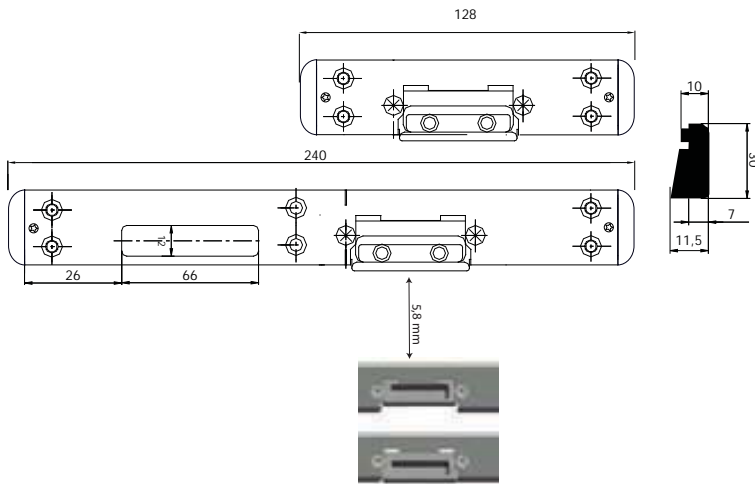

Adjustable Door Lock Striker (Short)
Регулируемые ответные планки (Короткие)

V.004.03.01

V.004.04.01

Product			
V.004.03.01	Zamak/Steel	2	250
V.004.04.01	Steel	4	375

Adjustable Door Lock Striker (Long) with/without Plastic Part
Регулируемые ответные планки длинные без пласт. частью / с пласт. частью

V.004.02.01

V.004.12.02

V.004.12.02

V.004.04.02

V.004.04.02

V.004.02.01

V.004.12.02

(With Plastic Part)

V.004.04.02

V.004.01.01

(Without Plastic Part)

Product				
V.004.01.01	Zamak/Steel	-	3	150
V.004.01.03	Painted	-	3	150
V.004.04.02	Steel	-	6	280
V.004.12.01	Eco Zamak/Steel	-	3	150
V.004.02.01	Zamak/Steel	+	3	100
V.004.02.03	Painted	+	3	100
V.004.12.02	Eco Zamak/Steel	+	3	100

Strikers

Ответная планка

Adjustable Door Lock Striker (Short/Long) 9-13 mm R/L Регулируемые ответные планки длинные / короткие

V.004.06.01

V.004.08.01R

		Axis		
V.004.05.01		9	4	125
V.004.06.01		13	4	125
V.004.07.01R		9	6	200
V.004.07.01L		9	6	200
V.004.08.01R		13	6	200
V.004.08.01L		13	6	200