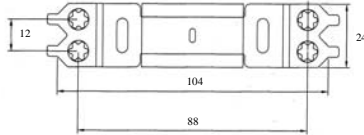

Strikers Ответная планка

- 08.01.00** Adjustable Door Lock Strikers
Регулируемые ответные планки
- 08.02.00** Aluminium Door Lock Strikers
Встречная Планка Замка на Алюминий
- 08.03.00** Gear Keeps
Ответная Планка

Adjustable Door Lock Striker (Short)
Регулируемые ответные планки (Короткие)

V.004.03.01

V.004.04.01

Product			
V.004.03.01	Zamak/Steel	2	250
V.004.04.01	Steel	4	375

Adjustable Door Lock Striker (Long) with/without Plastic Part
Регулируемые ответные планки длинные без пласт. частью / с пласт. частью