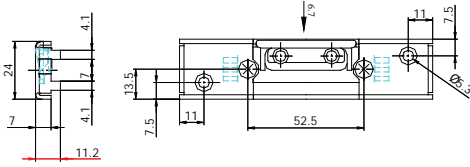

Strikers Ответная планка

- 08.01.00** Adjustable Door Lock Strikers
Регулируемые ответные планки
- 08.02.00** Aluminium Door Lock Strikers
Встречная Планка Замка на Алюминий
- 08.03.00** Gear Keeps
Ответная Планка

Adjustable Door Lock Striker (Short)
Регулируемые ответные планки (Короткие)

V.004.03.01

V.004.04.01

Product			
V.004.03.01	Zamak/Steel	2	250
V.004.04.01	Steel	4	375

Adjustable Door Lock Striker (Long) with/without Plastic Part
Регулируемые ответные планки длинные без пласт. частью / с пласт. частью