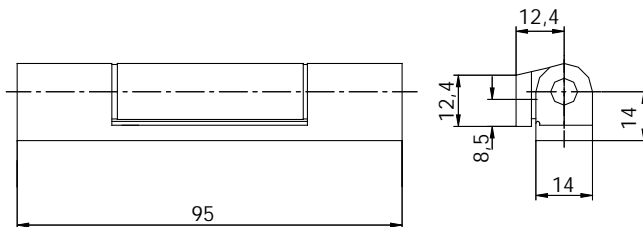

Hinges Петли

10.01.00 2-D Hinges
2-D Петля

10.02.00 2-D / 3-D Adjustable Door Hinges
2-D / 3-D Дверная Петля на ПВХ

2-D Zamak Hinge 75 mm
2-D Цинковая петля 75 мм.

		RAL (XX)			
V.001.01.XX	RAL 8003 RAL 8019 RAL 9016	RAL 8017 RAL 8022 ...	200		

2-D Zamak Hinge 95 mm
2-D Цинковая петля 95 мм.

		RAL (XX)			
V.001.02.XX	RAL 8003 RAL 8019 RAL 9016	RAL 8017 RAL 8022 ...	150		

Steel Hinge
Сталь Петля

		RAL (XX)			
V.001.03.XX	RAL 8003 RAL 8019 RAL 9016	RAL 8017 RAL 8022 ...	250		