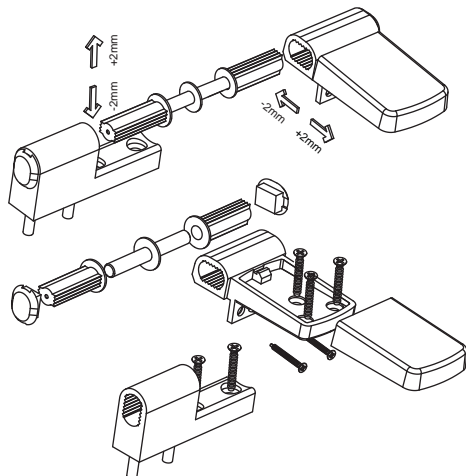

2-D Adjustable Door Hinge
2-D Дверная Петля на ПВХ

RAL (XX)			
V.001.079.XX	RAL 8003 RAL 8019 RAL 9016	RAL 8017 RAL 8022 ...	24