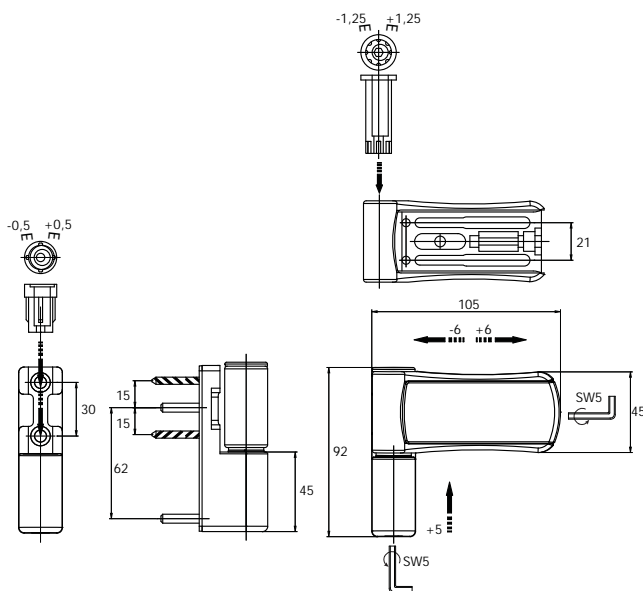

Hinges Петли

10.01.00 2-D Hinges
2-D Петля

10.02.00 2-D / 3-D Adjustable Door Hinges
2-D / 3-D Дверная Петля на ПВХ

2-D Zamak Hinge 75 mm
2-D Цинковая петля 75 мм.

		RAL (XX)			
V.001.01.XX	RAL 8003 RAL 8019 RAL 9016	RAL 8017 RAL 8022 ...	200		

2-D Zamak Hinge 95 mm
2-D Цинковая петля 95 мм.

		RAL (XX)			
V.001.02.XX	RAL 8003 RAL 8019 RAL 9016	RAL 8017 RAL 8022 ...	150		

Steel Hinge
Сталь Петля

		RAL (XX)			
V.001.03.XX	RAL 8003 RAL 8019 RAL 9016	RAL 8017 RAL 8022 ...	250		

3-D Adjustable Door Hinge (Zamak-85 kN)
3-D Дверная Петля на ПВХ - 85 kN

Drilling Jig for Door Hinge

RAL (XX)			
V.001.090.XX	RAL 8003 RAL 8019 RAL 9016	RAL 8017 RAL 8022 ...	24

3-D Adjustable Door Hinge (Zamak-125 kN)
3-D Дверная Петля на ПВХ - 125 kN