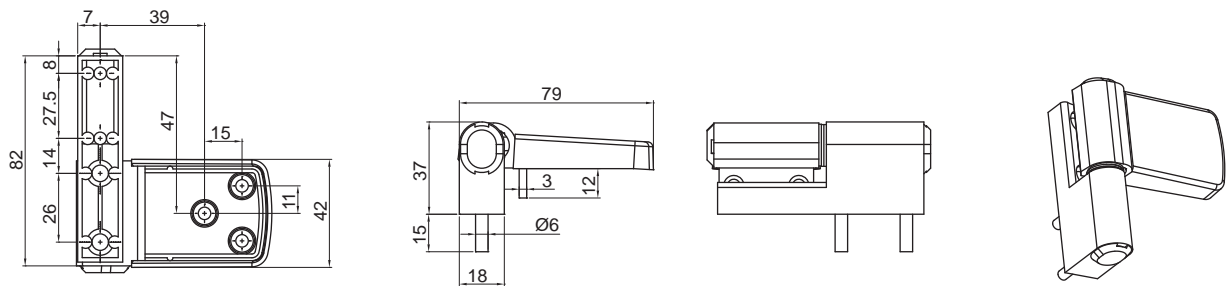

2-D Adjustable Door Hinge
2-D Дверная Петля на ПВХ

RAL (XX)			
V.001.079.XX	RAL 8003 RAL 8019 RAL 9016	RAL 8017 RAL 8022 ...	24