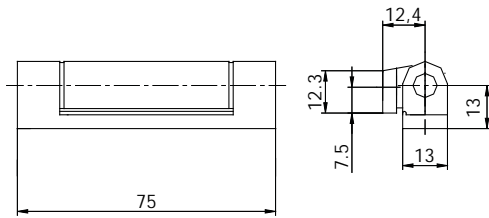

Hinges Петли

10.01.00 2-D Hinges
2-D Петля

10.02.00 2-D / 3-D Adjustable Door Hinges
2-D / 3-D Дверная Петля на ПВХ

2-D Zamak Hinge 75 mm
2-D Цинковая петля 75 мм.

		RAL (XX)			
V.001.01.XX	RAL 8003 RAL 8019 RAL 9016	RAL 8017 RAL 8022 ...	200		

2-D Zamak Hinge 95 mm
2-D Цинковая петля 95 мм.

		RAL (XX)			
V.001.02.XX	RAL 8003 RAL 8019 RAL 9016	RAL 8017 RAL 8022 ...	150		

Steel Hinge
Сталь Петля

		RAL (XX)			
V.001.03.XX	RAL 8003 RAL 8019 RAL 9016	RAL 8017 RAL 8022 ...	250		