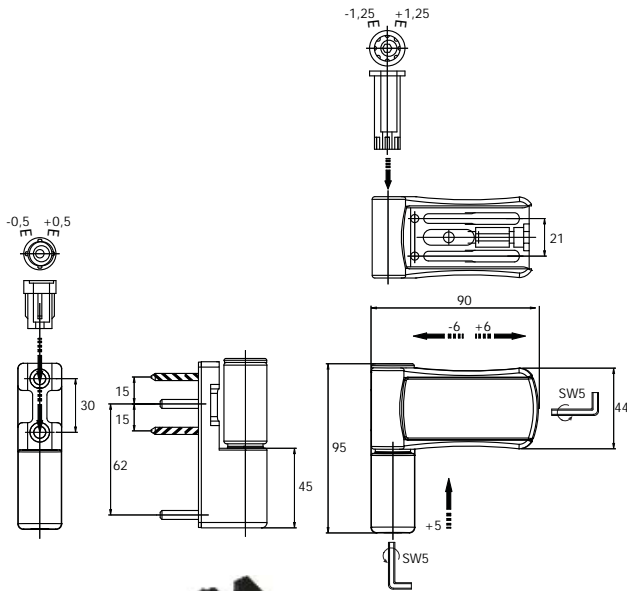

2-D Zamak Hinge 95 mm
2-D Цинковая петля 95 мм.

		RAL (XX)			
V.001.02.XX	RAL 8003 RAL 8019 RAL 9016	RAL 8017 RAL 8022 ...	150		

Steel Hinge
Сталь Петля

		RAL (XX)			
V.001.03.XX	RAL 8003 RAL 8019 RAL 9016	RAL 8017 RAL 8022 ...	250		

3-D Adjustable Door Hinge (Zamak-85 kN)
3-D Дверная Петля на ПВХ - 85 kN

Drilling Jig for Door Hinge

RAL (XX)			
V.001.090.XX	RAL 8003 RAL 8019 RAL 9016	RAL 8017 RAL 8022 ...	24

3-D Adjustable Door Hinge (Zamak-125 kN)
3-D Дверная Петля на ПВХ - 125 kN