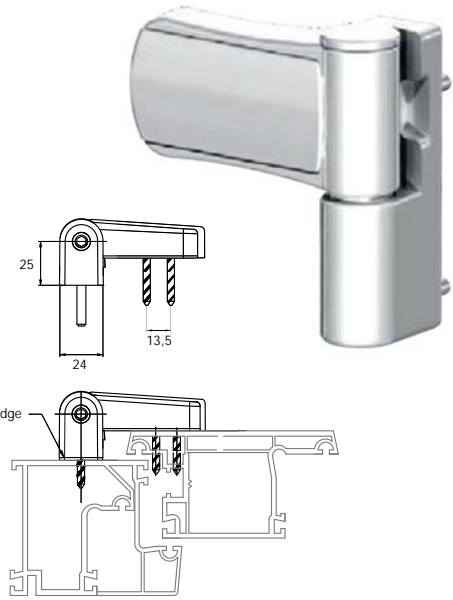

Hinges Петли

10.01.00 2-D Hinges
2-D Петля

10.02.00 2-D / 3-D Adjustable Door Hinges
2-D / 3-D Дверная Петля на ПВХ

2-D Zamak Hinge 75 mm
2-D Цинковая петля 75 мм.

		RAL (XX)			
V.001.01.XX	RAL 8003 RAL 8019 RAL 9016	RAL 8017 RAL 8022 ...	200		

2-D Zamak Hinge 95 mm
2-D Цинковая петля 95 мм.

		RAL (XX)			
V.001.02.XX	RAL 8003 RAL 8019 RAL 9016	RAL 8017 RAL 8022 ...	150		

Steel Hinge
Сталь Петля

		RAL (XX)			
V.001.03.XX	RAL 8003 RAL 8019 RAL 9016	RAL 8017 RAL 8022 ...	250		

3-D Adjustable Door Hinge (Zamak-85 kN)
3-D Дверная Петля на ПВХ - 85 kN

Drilling Jig for Door Hinge

RAL (XX)			
V.001.090.XX	RAL 8003 RAL 8019 RAL 9016	RAL 8017 RAL 8022 ...	24

3-D Adjustable Door Hinge (Zamak-125 kN)
3-D Дверная Петля на ПВХ - 125 kN