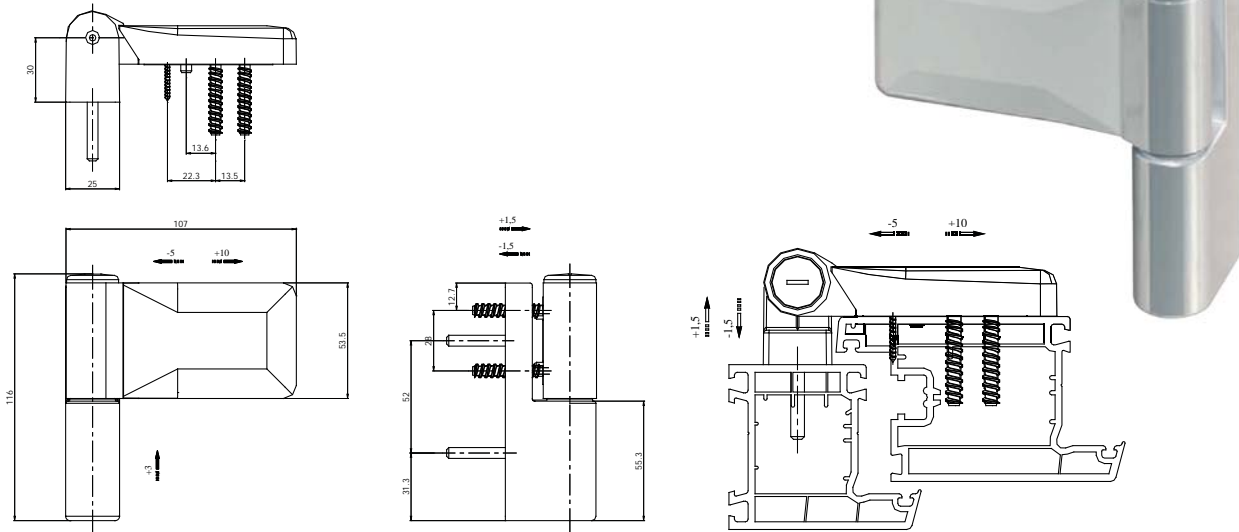

3-D Adjustable Door Hinge (Zamak -160 kN)
3-D Дверная Петля на ПВХ - 160 kN

Drilling Jig for Door Hinge

RAL (XX)			
V.001.107.XX	RAL 8003 RAL 8019 RAL 9016	RAL 8017 RAL 8022 ...	24