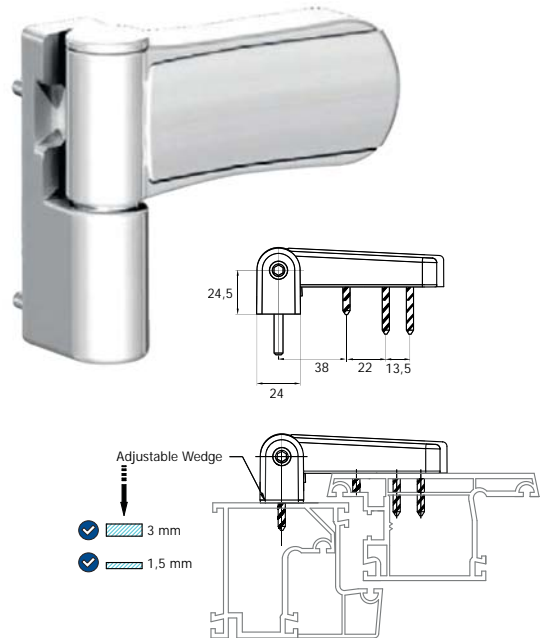

Hinges Петли

10.01.00 2-D Hinges
2-D Петля

10.02.00 2-D / 3-D Adjustable Door Hinges
2-D / 3-D Дверная Петля на ПВХ

2-D Zamak Hinge 75 mm
2-D Цинковая петля 75 мм.

		RAL (XX)			
V.001.01.XX	RAL 8003 RAL 8019 RAL 9016	RAL 8017 RAL 8022 ...	200		

2-D Zamak Hinge 95 mm
2-D Цинковая петля 95 мм.

		RAL (XX)			
V.001.02.XX	RAL 8003 RAL 8019 RAL 9016	RAL 8017 RAL 8022 ...	150		

Steel Hinge
Сталь Петля

		RAL (XX)			
V.001.03.XX	RAL 8003 RAL 8019 RAL 9016	RAL 8017 RAL 8022 ...	250		

3-D Adjustable Door Hinge (Zamak-85 kN)
3-D Дверная Петля на ПВХ - 85 kN

Drilling Jig for Door Hinge

RAL (XX)			
V.001.090.XX	RAL 8003 RAL 8019 RAL 9016	RAL 8017 RAL 8022 ...	24

3-D Adjustable Door Hinge (Zamak-125 kN)
3-D Дверная Петля на ПВХ - 125 kN