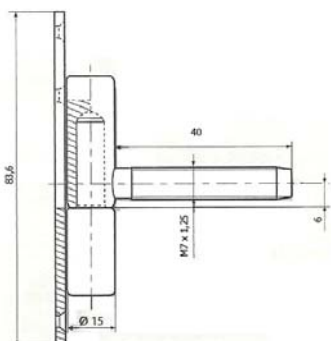

Hinges Петли

10.01.00 2-D Hinges
2-D Петля

10.02.00 2-D / 3-D Adjustable Door Hinges
2-D / 3-D Дверная Петля на ПВХ

2-D Zamak Hinge 75 mm
2-D Цинковая петля 75 мм.

		RAL (XX)			
V.001.01.XX	RAL 8003 RAL 8019 RAL 9016	RAL 8017 RAL 8022 ...	200		

2-D Zamak Hinge 95 mm
2-D Цинковая петля 95 мм.

		RAL (XX)			
V.001.02.XX	RAL 8003 RAL 8019 RAL 9016	RAL 8017 RAL 8022 ...	150		

Steel Hinge
Сталь Петля

		RAL (XX)			
V.001.03.XX	RAL 8003 RAL 8019 RAL 9016	RAL 8017 RAL 8022 ...	250		

3-D Adjustable Door Hinge (Zamak-85 kN)
3-D Дверная Петля на ПВХ - 85 kN

Drilling Jig for Door Hinge

RAL (XX)			
V.001.090.XX	RAL 8003 RAL 8019 RAL 9016	RAL 8017 RAL 8022 ...	24

3-D Adjustable Door Hinge (Zamak-125 kN)
3-D Дверная Петля на ПВХ - 125 kN